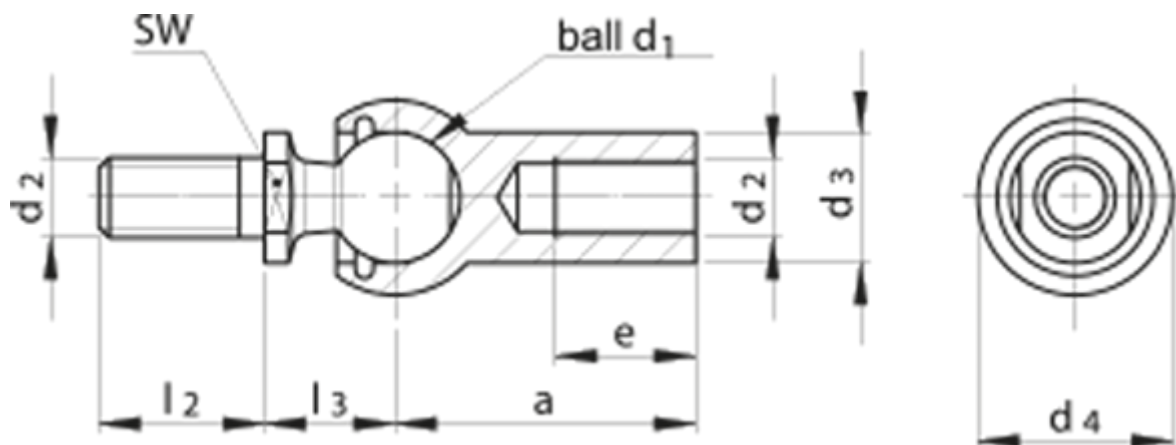

Varenummer: 1401233im

Beskrivelse: KLEE Aksialled C 13 M8 DIN 71802 forz. (ikke demonterbar)

Mål

a = 30

d1 = 13

d2 = M8

d3 = 13

d4 = 19.3

e = 14

FN = 60

l2 = 16.5

l3 = 13

sw = 11